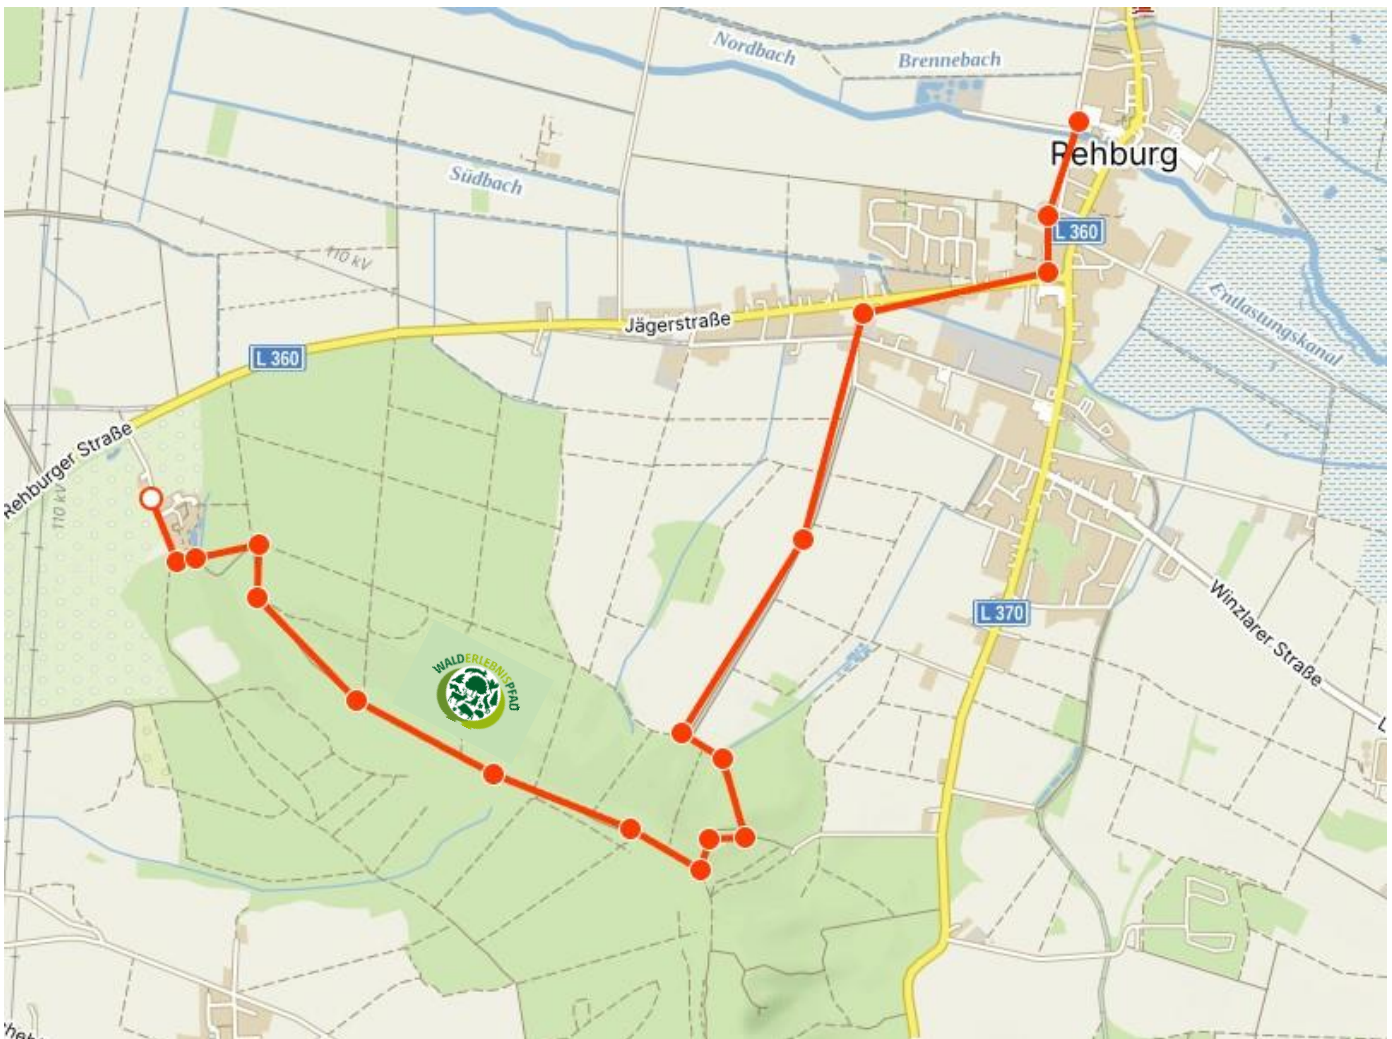

Sternwanderung von **Loccum** zum Stadtplatz nach Rehburg am 22.09.2024

Streckenlänge: ca. 5,9 km

Startpunkt: Parkplatz Golfclub Rehburg-Loccum,
Hormannshausen 2a

Start Uhrzeit: 10 Uhr

Die Strecke ist ausgeschildert, folgen Sie dieser Wegbeschilderung.

Hinweis für die Teilnehmenden am Frühstück mit dem Ortsrat:

Die Wegstrecke vom Restaurant Vier Jahreszeiten bis zum Startpunkt am Golfclub ist je nachdem, wo Sie entlangehen, zwischen 2,5 m und 3,5m lang. Bitte gehen Sie rechtzeitig los.

Der Shuttlebus am Abend für die Rückfahrt hält sowohl am Golfclub als auch am Marktplatz in Loccum.