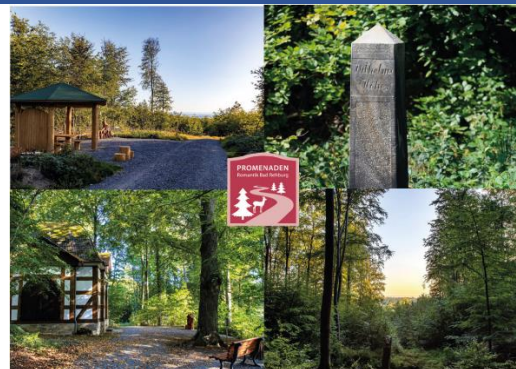

Magnete aus Rehburg-Loccum

Größe 78 x 53mm = 2,50 €

oder

Größe 89 x 64 mm = 3,00 €

Highlights Rehburg-Loccum 2,50 €

Romantik Bad Rehburg 2,50 €

Highlights Rehburg-Loccum 3,00 €

Romantik Bad Rehburg 3,00 €

Brüder Grimm Märchenweg 3,00 €

Historische Promenaden 3,00 €

Walderlebnispfad 3,00 €

Dino-Tour 3,00 €